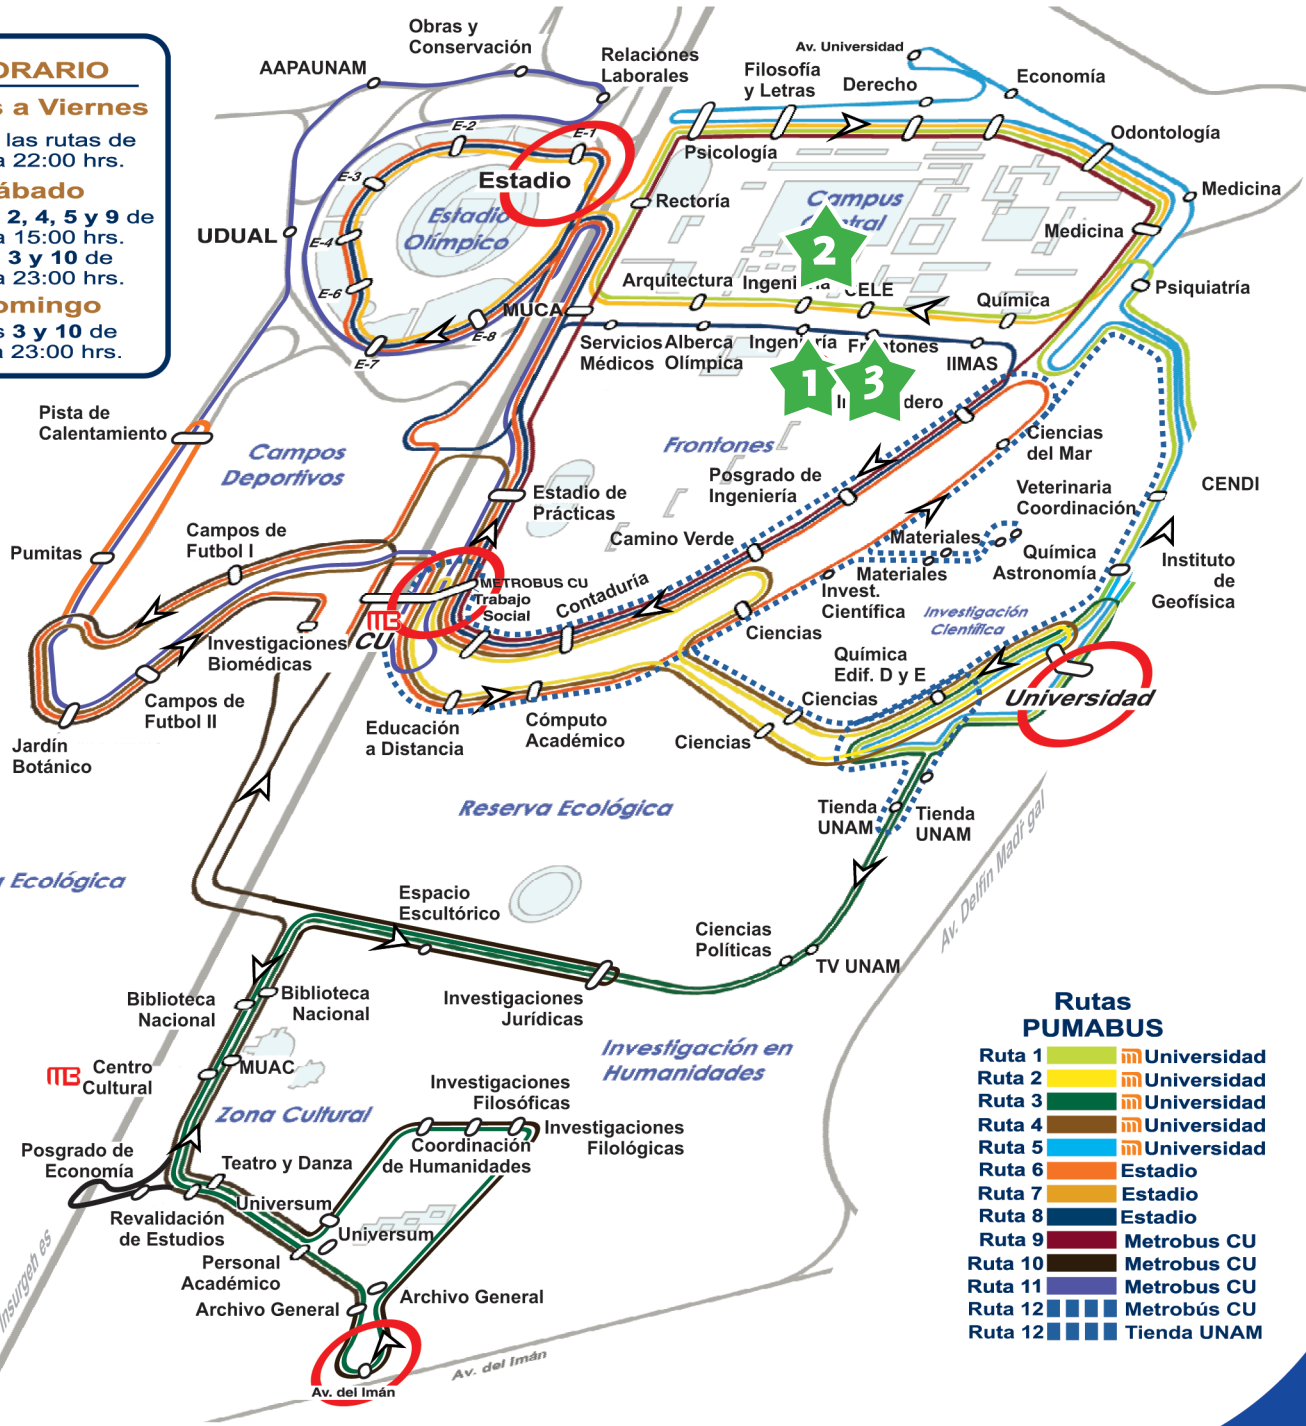

HORARIO
Lunes a Viernes
 Todas las rutas de 6:00 a 22:00 hrs.
Sábado
 Rutas 1, 2, 4, 5 y 9 de 6:00 a 15:00 hrs.
 Ruta 3 y 10 de 6:00 a 23:00 hrs.
Domingo
 Rutas 3 y 10 de 6:00 a 23:00 hrs.

- Rutas PUMABUS**
- Ruta 1 Universidad
 - Ruta 2 Universidad
 - Ruta 3 Universidad
 - Ruta 4 Universidad
 - Ruta 5 Universidad
 - Ruta 6 Estadio
 - Ruta 7 Estadio
 - Ruta 8 Estadio
 - Ruta 9 Metrobus CU
 - Ruta 10 Metrobus CU
 - Ruta 11 Metrobus CU
 - Ruta 12 Metrobus CU
 - Ruta 12 Tienda UNAM

QUEJAS Y SUGERENCIAS
56226400
CON 10 LINEAS

★ 8 Symposium IFAC about Detection and Supervision of Faults and Security of Technical Processes

- ★ 1 Torre de Ingeniería
- ★ 2 Facultad de Ingeniería, Auditorio Javier Barros Sierra
- ★ 3 Instituto de Ingeniería, Salón de Seminarios *Emilio Rosenblueth*